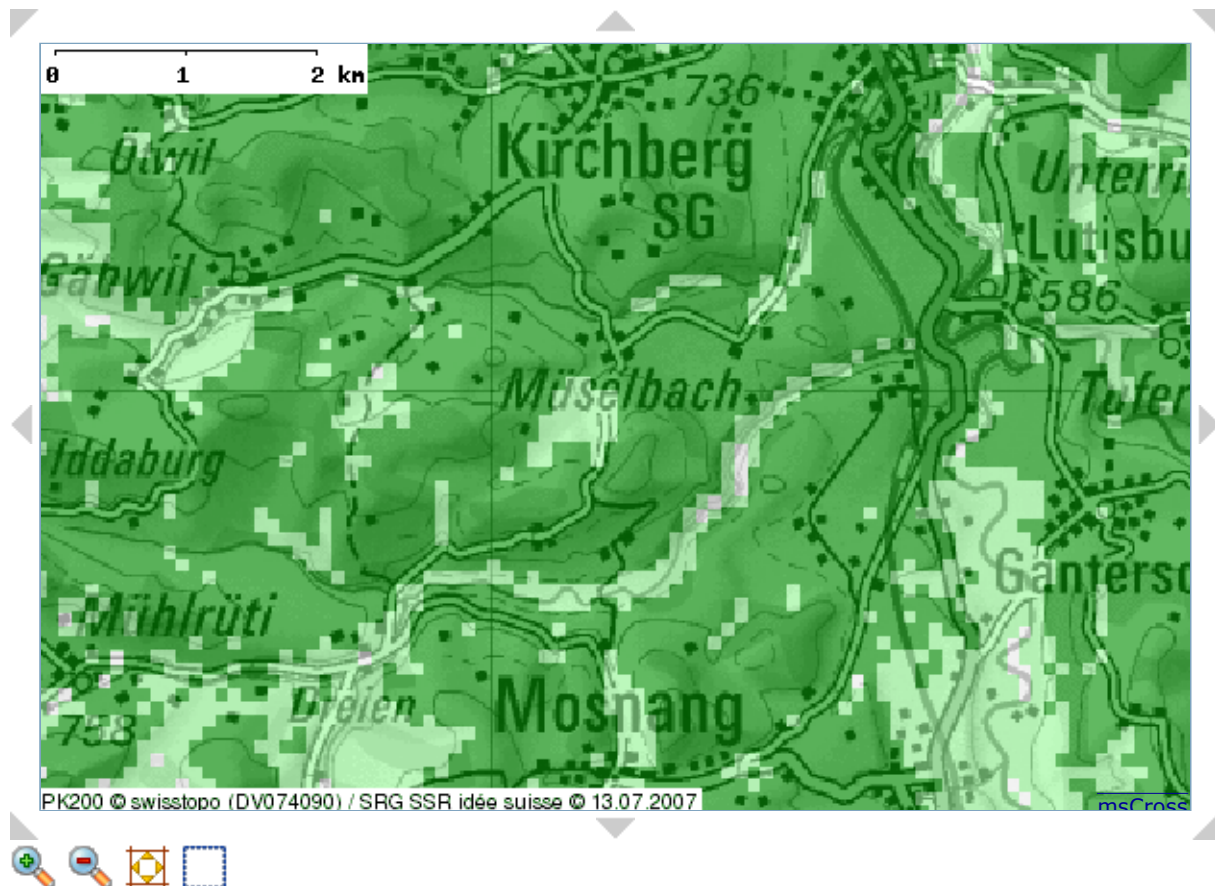

### Wo kann ich DVB-T empfangen?

Diese Karte verschafft Ihnen einen Überblick über die Empfangssituation in Ihrer Region:

Senderstandorte anzeigen  Senderstandorte mit Legende anzeigen

Empfang mit portablem Empfänger im Freien und mit Dachantenne  
Empfang nur mit Dachantenne

Die Versorgungskarte zeigt die Abdeckung der Sender, die bis zum heutigen Datum in Betrieb genommen wurden. Bitte beachten Sie: Die Darstellung ist lediglich eine Computersimulation. Die tatsächlichen Bedingungen können auf Grund besonderer örtlicher Gegebenheiten davon abweichen.